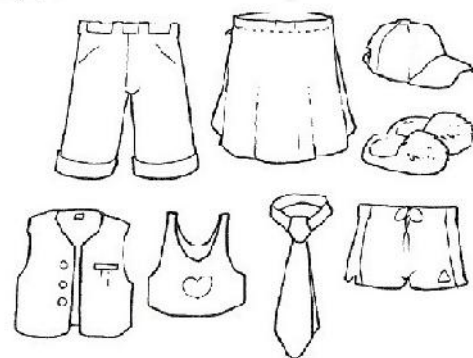

CITTÀ DI PALESTRINA

La Ginestra

Onlus

Soc. Coop. Sociale a.r.l.

Differenziamo e Ricicliamo

**Raccolta degli INDUMENTI ED ACCESSORI DI ABBIGLIAMENTO USATI
tramite "CASSONETTI STRADALI MOBILI"**

25 OTTOBRE 2016

8 e 22 NOVEMBRE 2016

6 e 20 DICEMBRE 2016

**ANCHE IL TUO
PICCOLO CONTRIBUTO
AIUTA A SALVARE L'AMBIENTE**

**AUTORIZZATI
DALL'AMMINISTRAZIONE
COMUNALE**